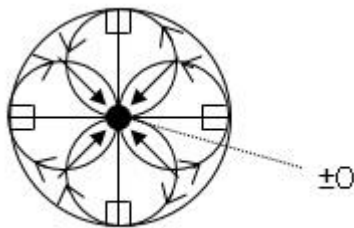

ルース (ゼロ磁場装置)

【お知らせ】:ルースとは、ポルトガル語で、光、輝き、という意味です。

4極 ルース

8極 ルース

- ルースの原理・・・現代科学ではまだ十分に理解されていない 宇宙エネルギーの発生現場。
エネルギーと質量がバランスすることにより万象万物は創造されていると言われています。
ルースの中心は、磁力のバランスを取った結果、磁気・磁力がゼロとなっています。
この中心点が、宇宙エネルギーの発生現場、光のエネルギーが放射されています。
ピラミッドパワーの原理を応用したものです。

ルースを上から見た図

中心に光のエネルギーが集中し中心の磁気はゼロとなっている

ルースを横から見た図

∞メビウスの輪、無限大の中心は磁気がゼロ。
この場が核融合、元素転換の場となり、

円となる光の輪の流れができています

ルースの中心は、エネルギー発生現場、融合の働きがあるから有害物を無害にする働きがあります。
この中心部に物を置くと、有害物は無害となり、光エネルギーを受けますから、低分子が高分子となり、より高級品に変わります。