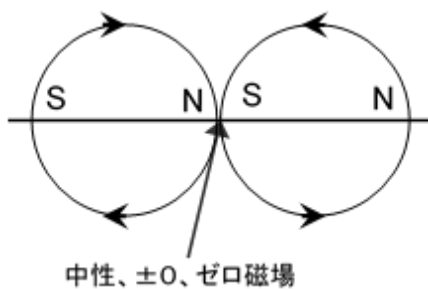

ルース (ゼロ磁場装置)

【お知らせ】:ルースとは、ポルトガル語で、光、輝き、という意味です。

4極 ルース

8極 ルース

- ルースの原理・・・現代科学ではまだ十分に理解されていない 宇宙エネルギーの発生現場。
エネルギーと質量がバランスすることにより万象万物は創造されていると言われています。
ルースの中心は、磁力のバランスを取った結果、磁気・磁力がゼロとなっています。
この中心点が、宇宙エネルギーの発生現場、光のエネルギーが放射されています。
ピラミッドパワーの原理を応用したものです。

ルースを上から見た図

中心に光のエネルギーが集中し中心の磁気はゼロとなっている

ルースを横から見た図

∞メビウスの輪、無限大の中心は磁気がゼロ。
この場が核融合、元素転換の場となり、

円となる光の輪の流れができています

ルースの中心は、エネルギー発生現場、融合の働きがあるから有害物を無害にする働きがあります。
この中心部に物を置くと、有害物は無害となり、光エネルギーを受けますから、低分子が高分子となり、より高級品に変わります。